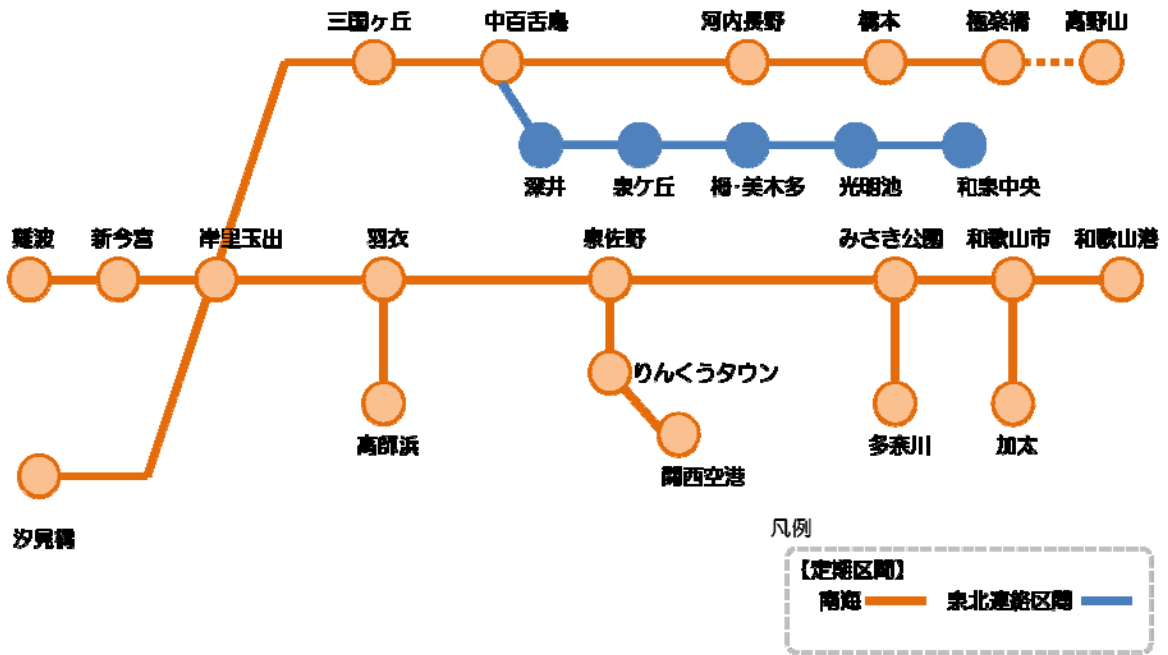

南海 I C O C A 定期券発売エリア