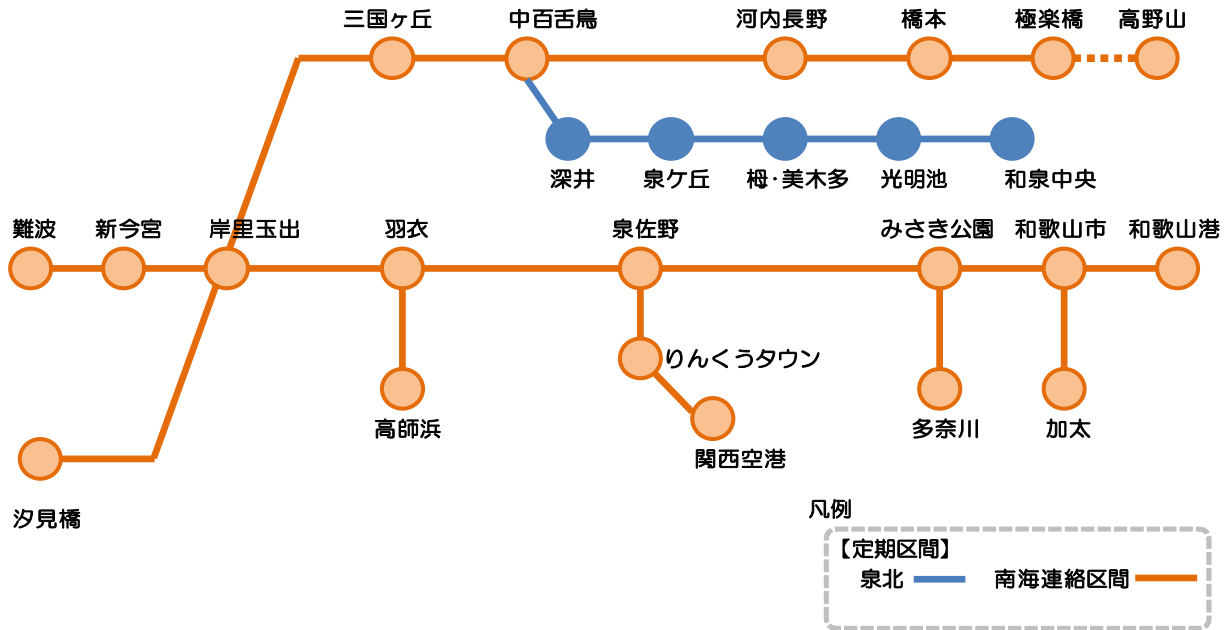

泉北 I C O C A 定期券発売エリア