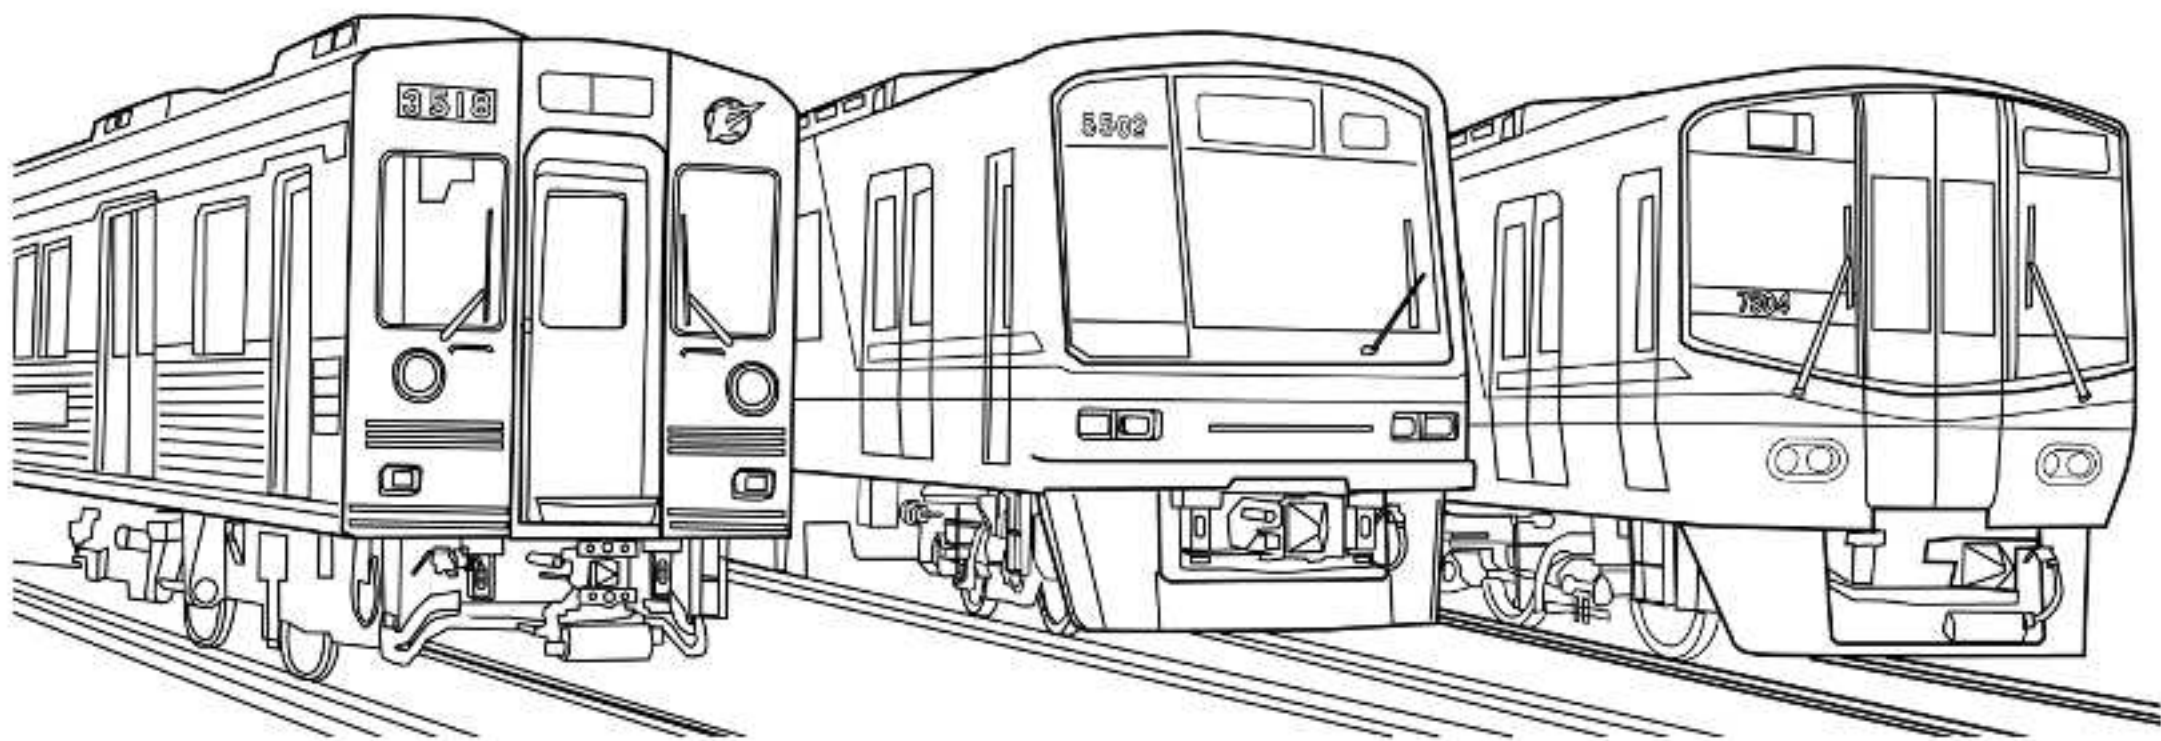

# 泉北高速鉄道

3000系 車両  
さんせんけい しやうりょう

5000系 車両  
ごせんけい しやうりょう

7000系 車両  
ななせんけい しやうりょう