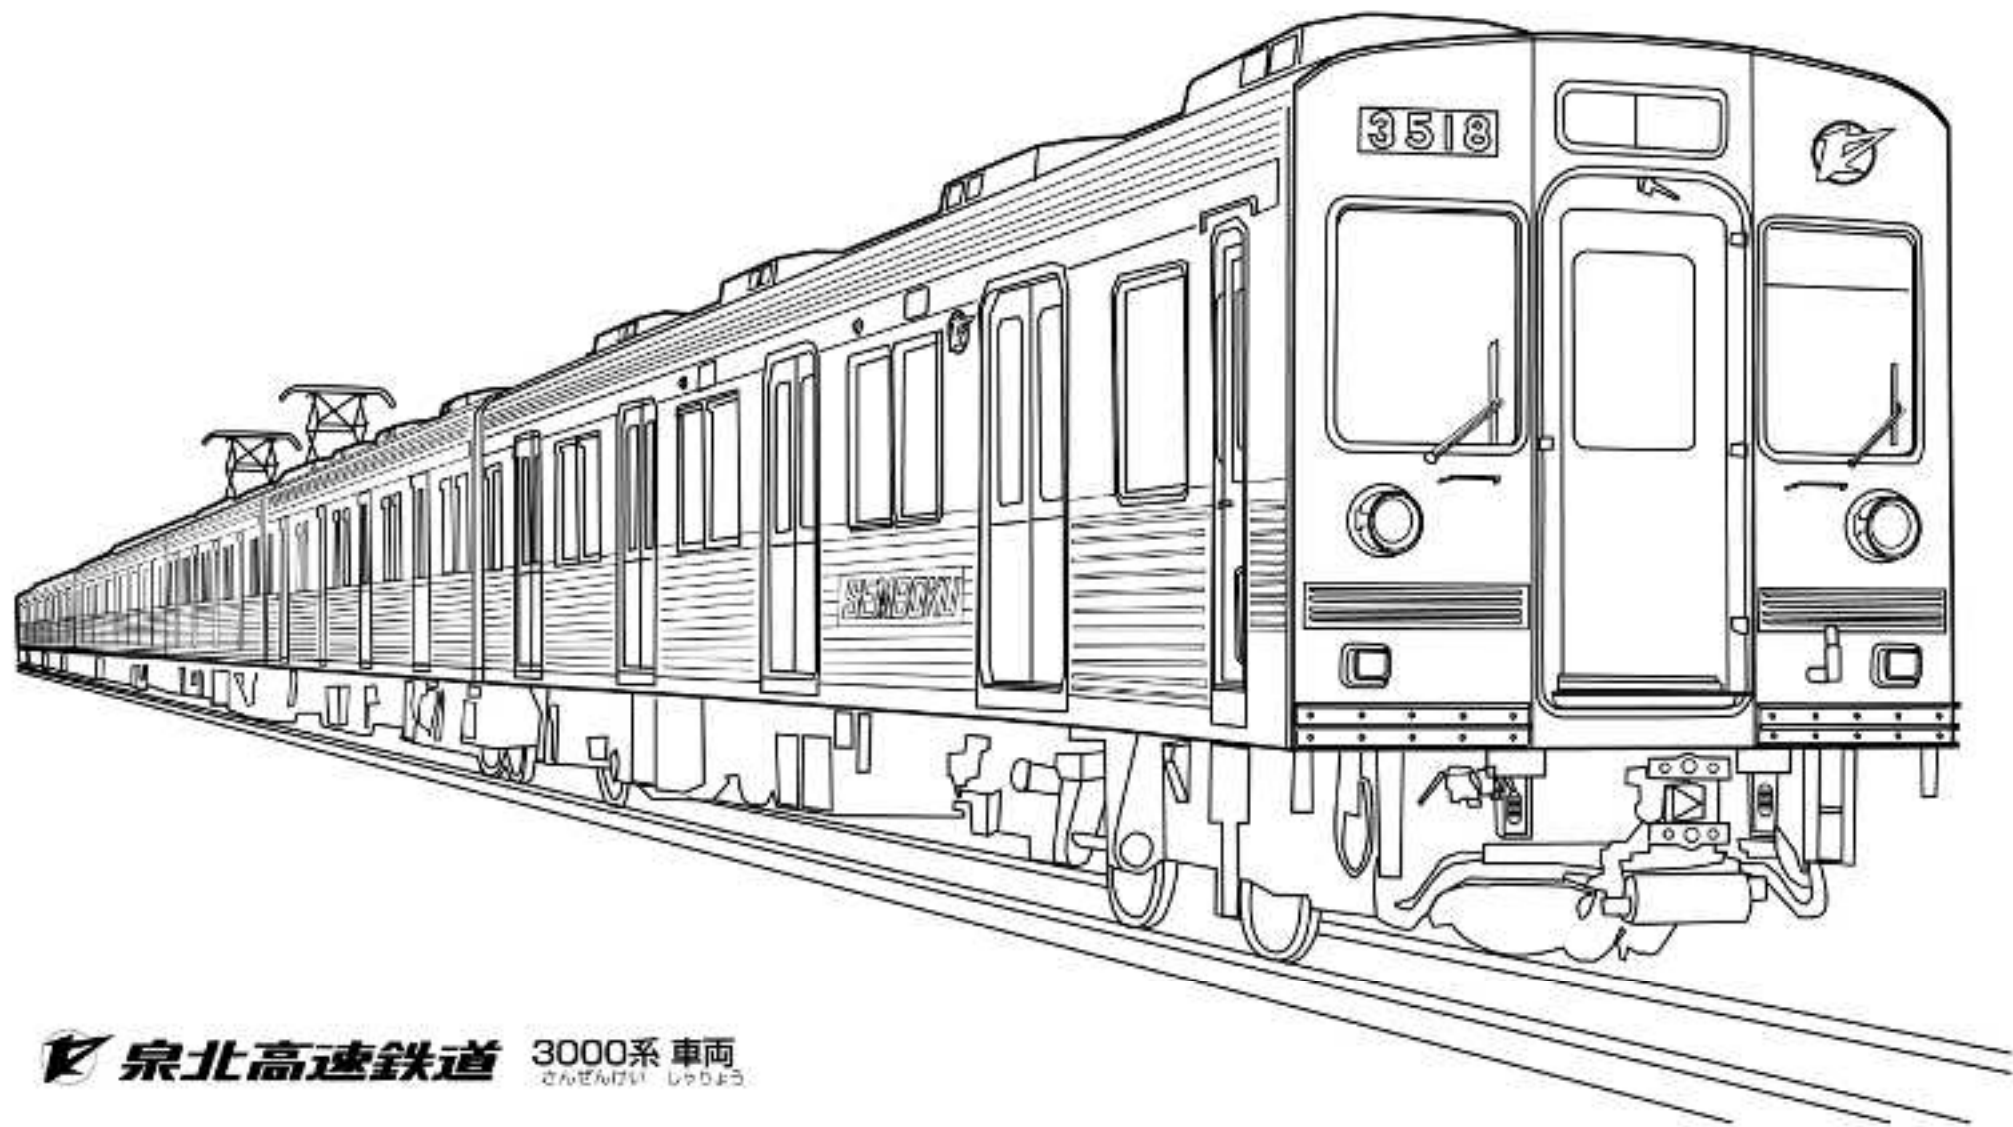

 泉北高速鉄道

 泉北高速鉄道 3000系 車両
さんぜんげい しやりょう