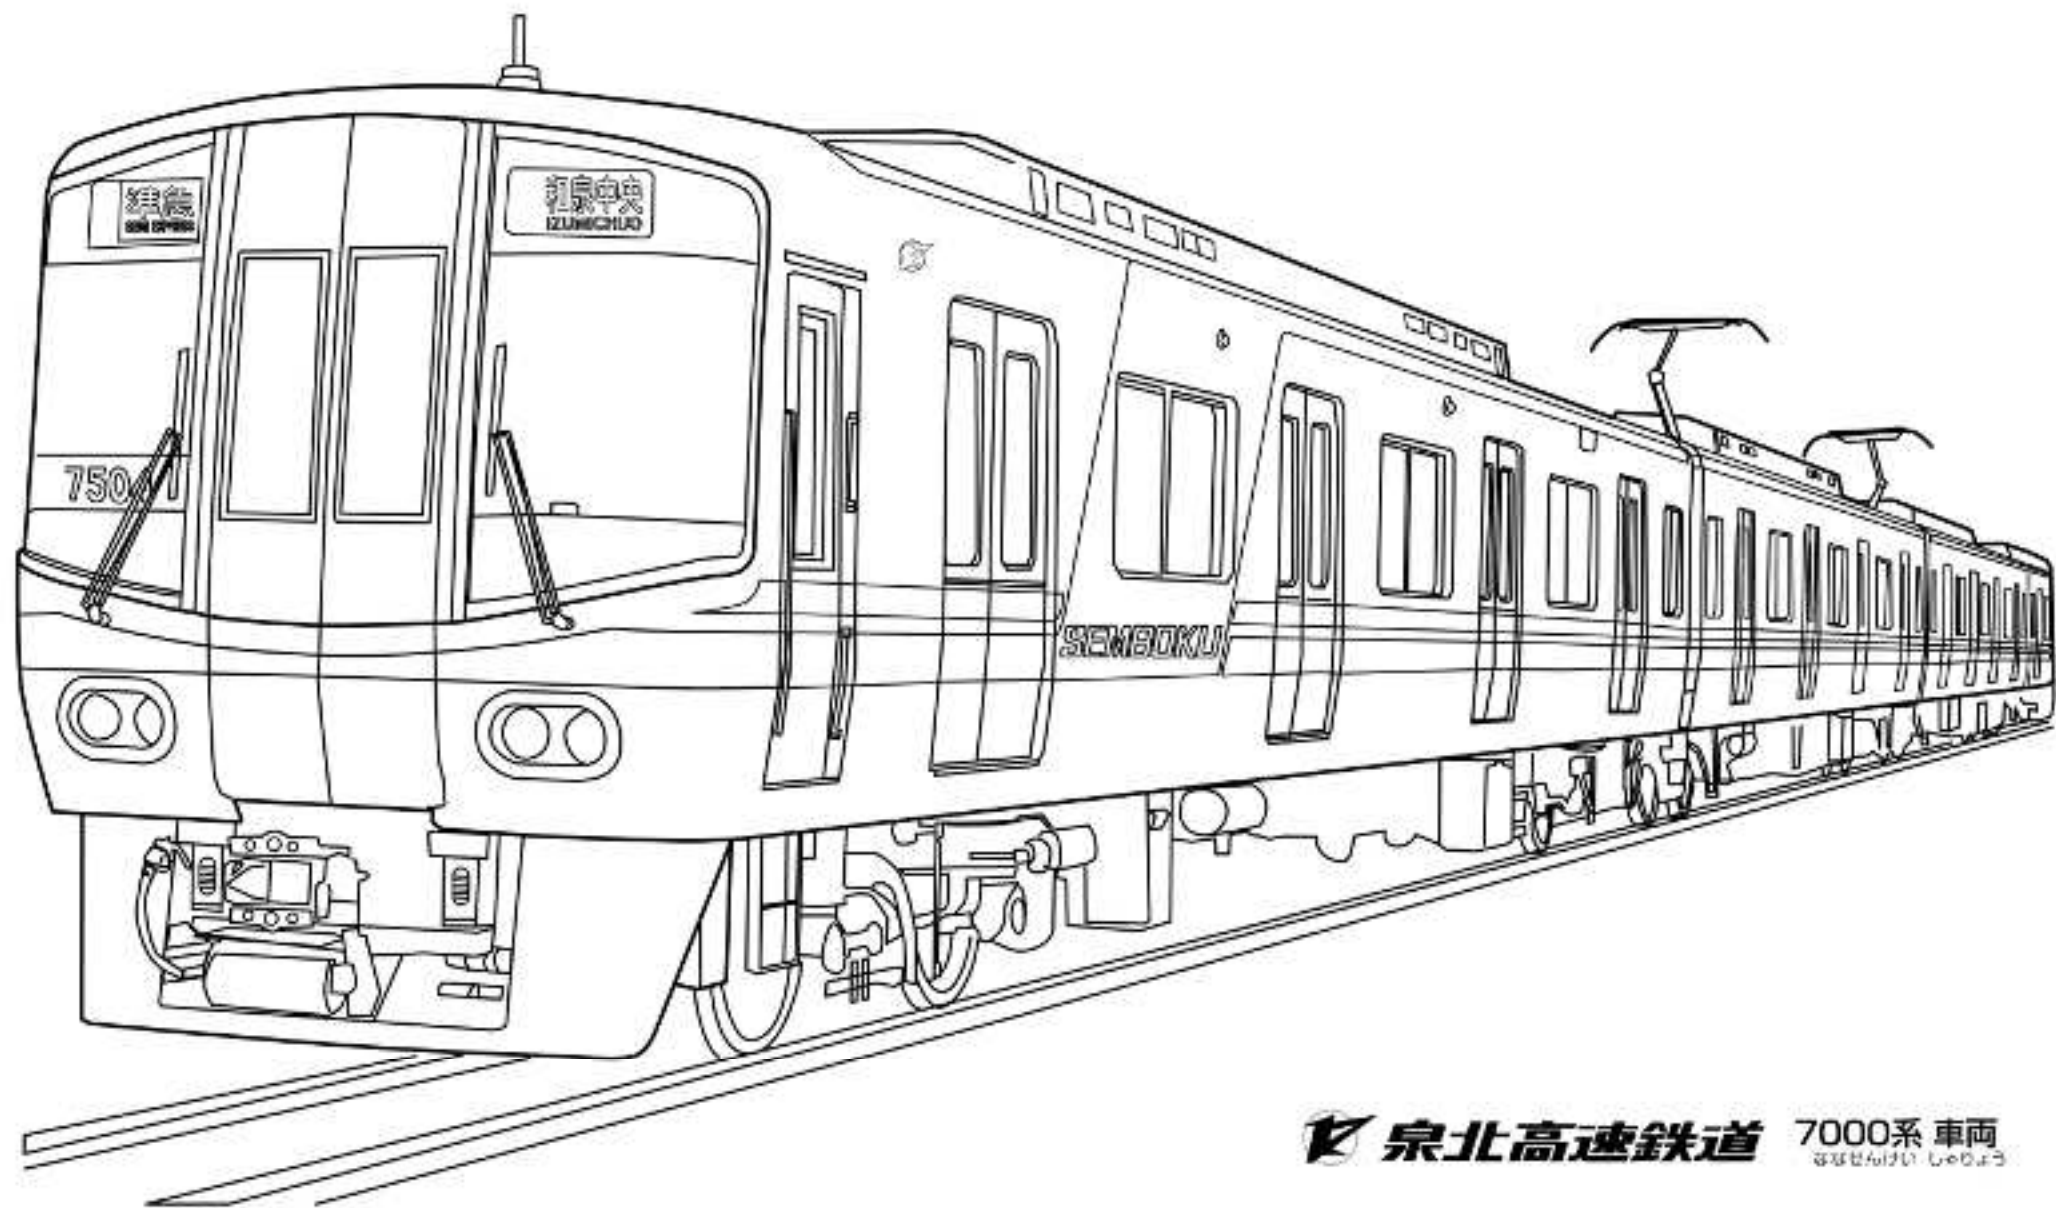

 泉北高速鉄道

 泉北高速鉄道 7000系 車両
7000系 車両