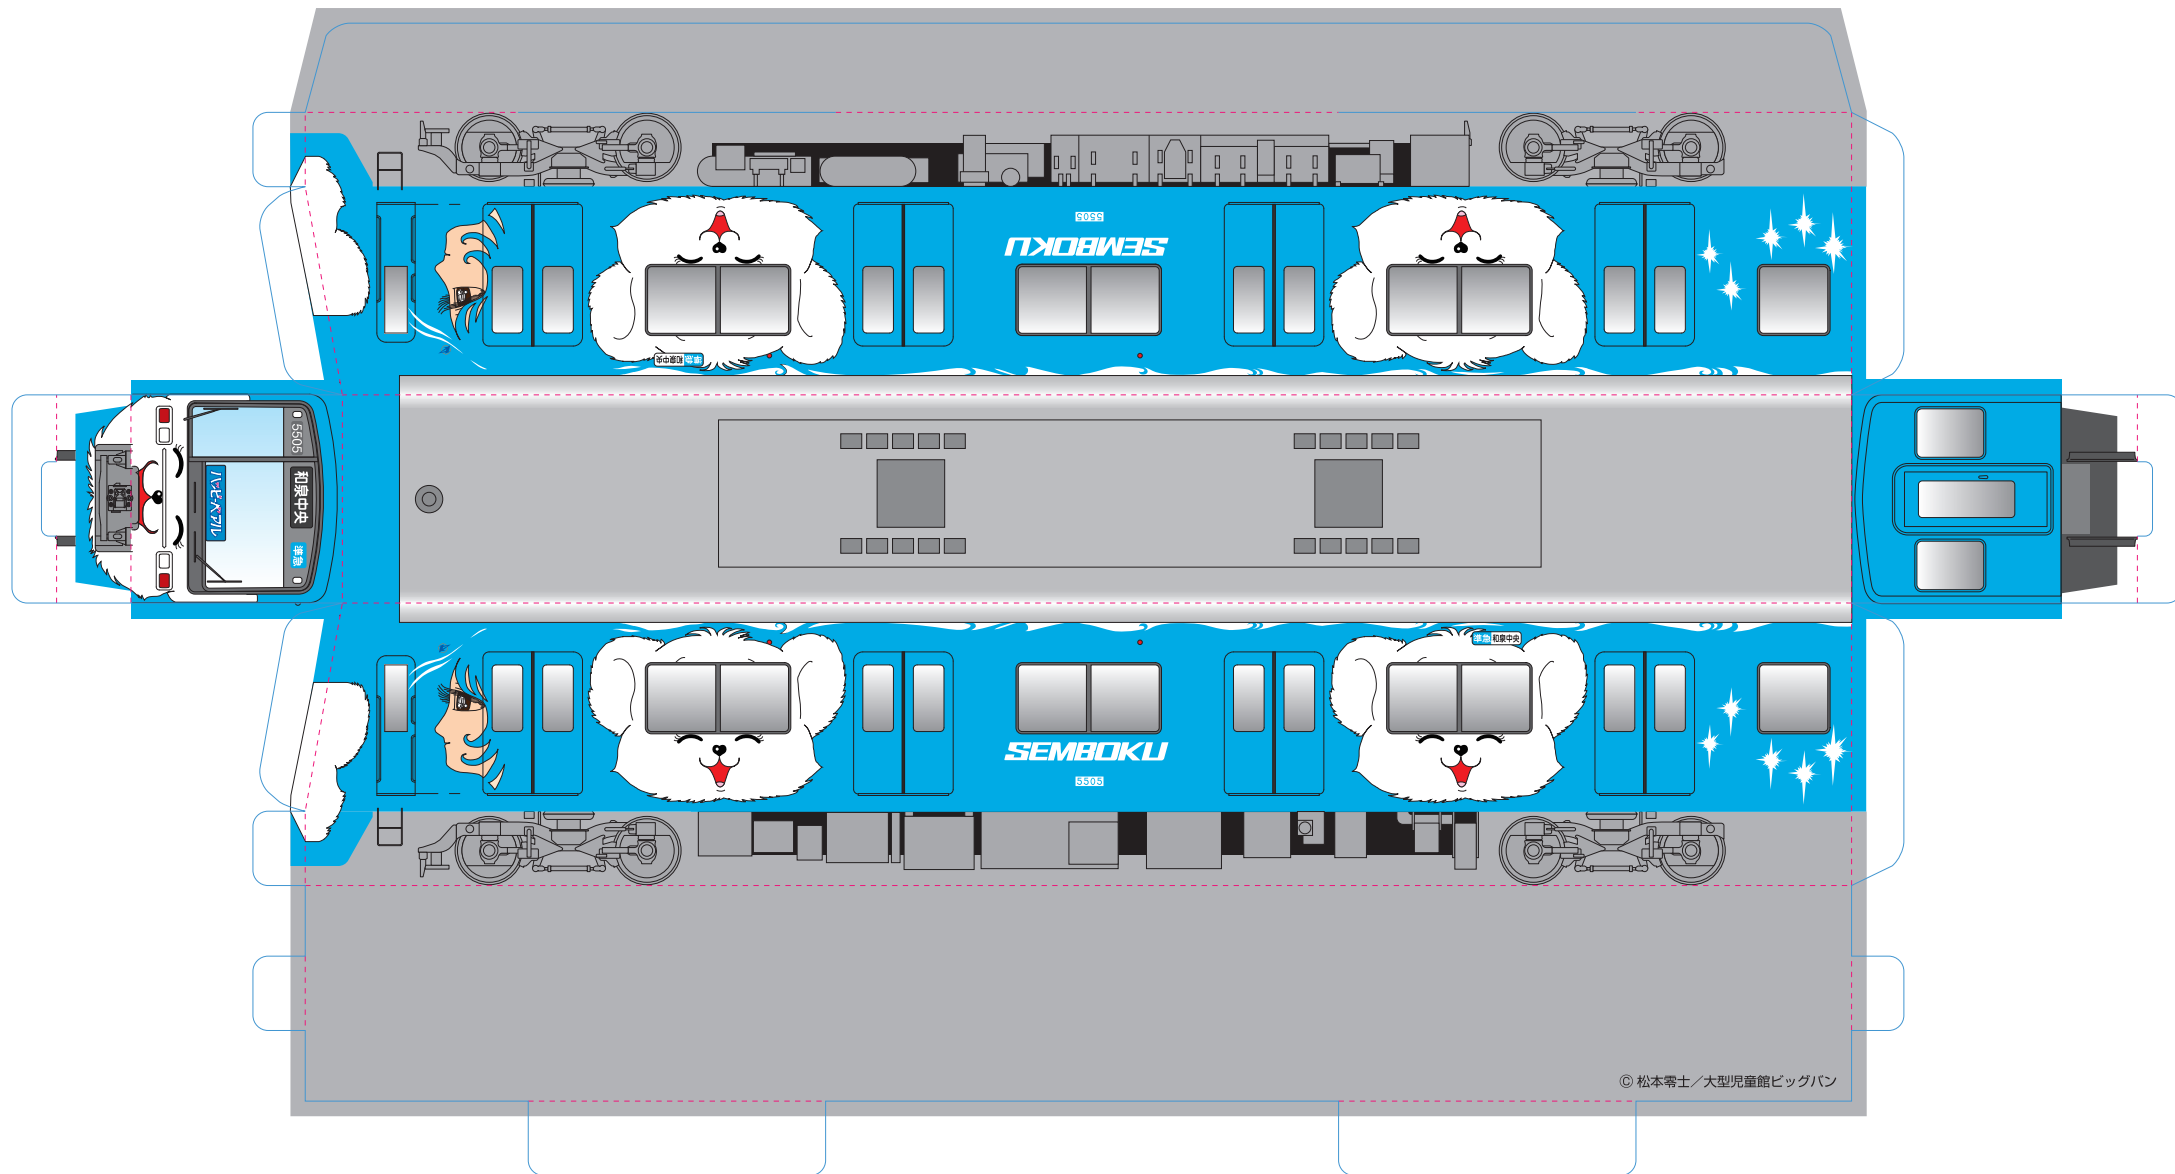

SEMBOKU

ハッピーベアル (5000系ペイント列車)

ペーパークラフト

© 松本零士 / 大型児童館ビッグバン