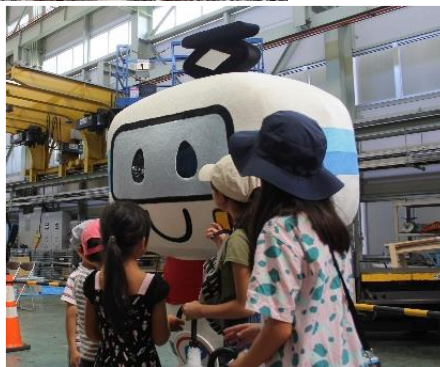

せんぼくん
グリーティング

スーパーカート
乗車体験